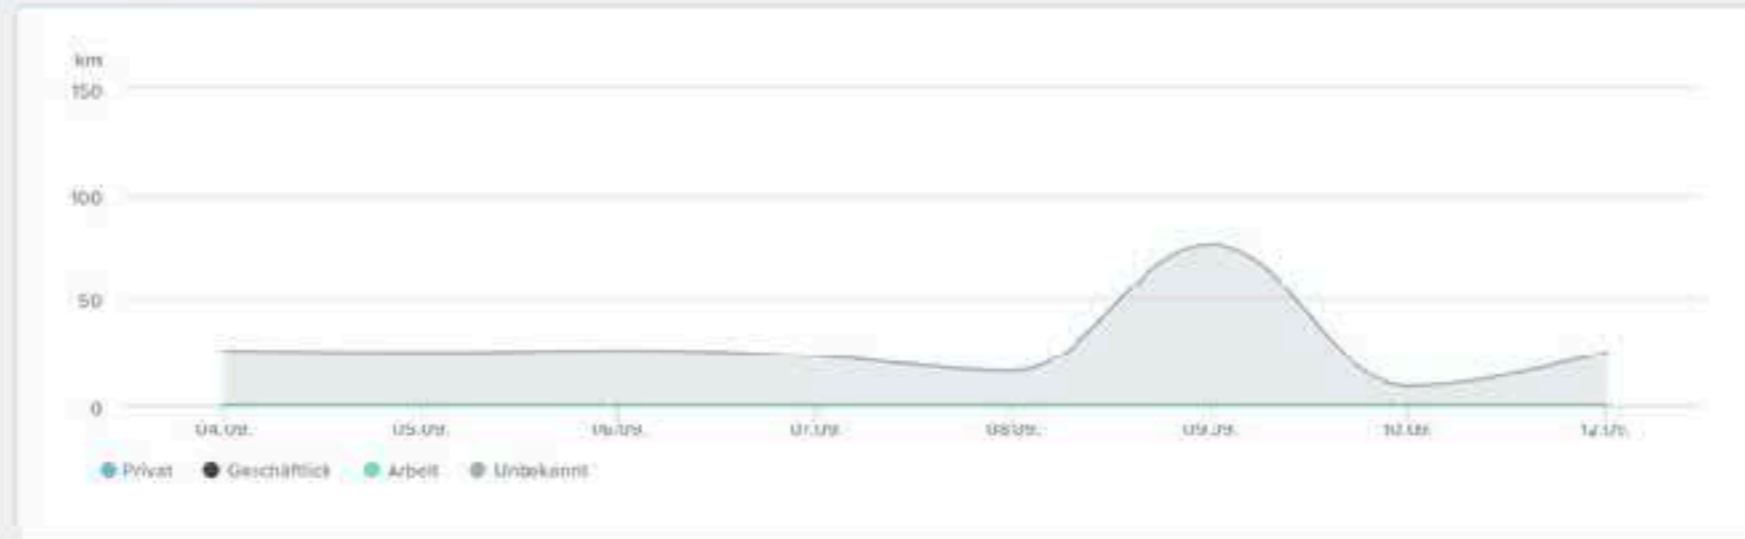

28

ABBRECHEN

📅 01.09.17 - 12.09.17 ▾

// 229 km
FACE km

🕒 5:42 h
Dauer

👤 23
Fahrten

😊 95
Eco Score

Gefahrens Kilometer